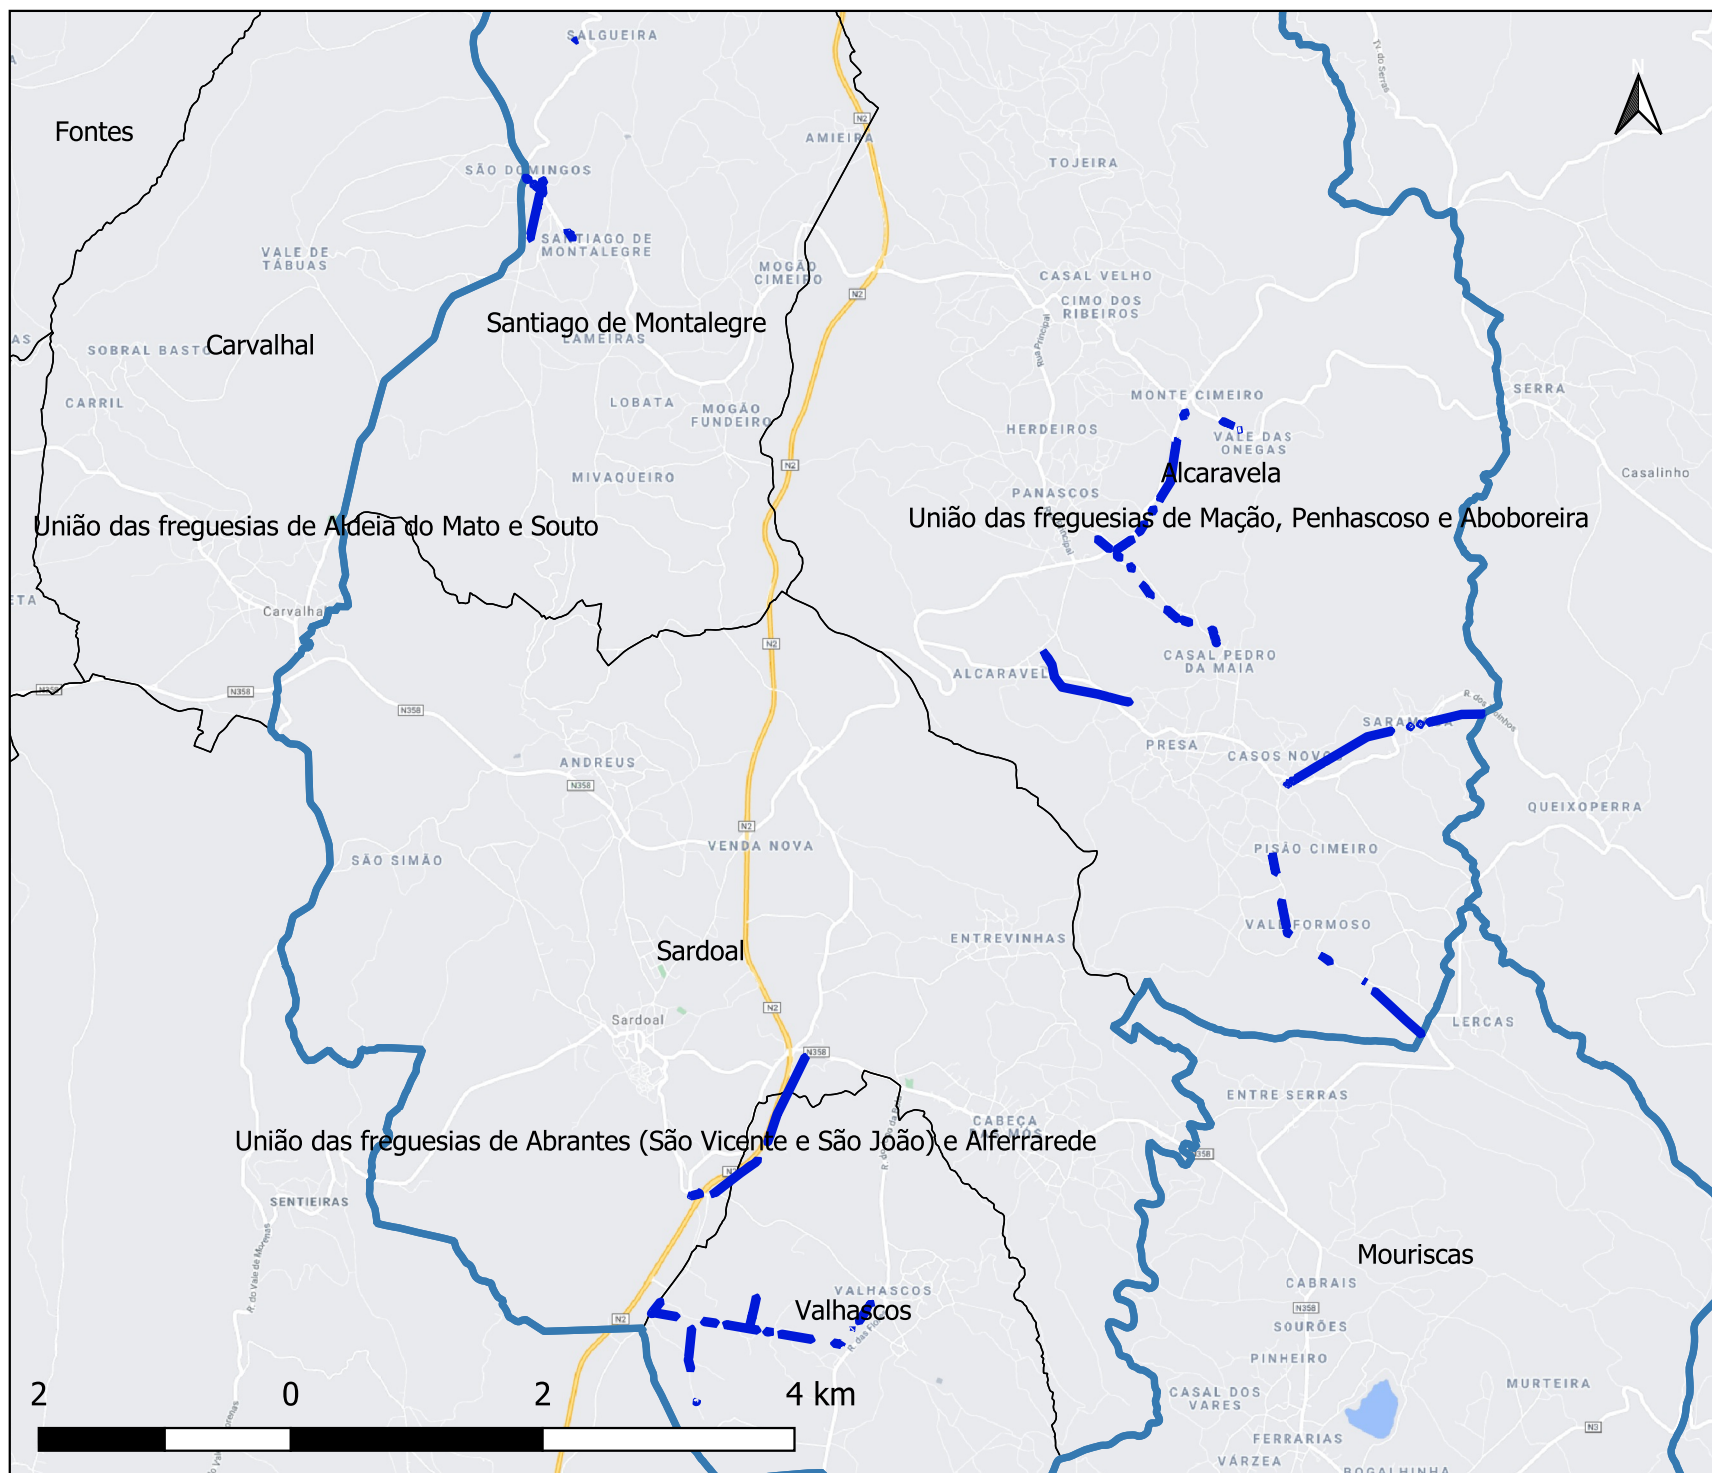

distribuição

Aviso a proprietários de trabalhos de Gestão de Combustíveis

RSFGC 2021
Sardoal

-  FGC 2021
-  Limite freguesia
-  Limite concelho

Sistema de coordenadas:
ERTS89/Portugal TM06

Data: 11/11/2020