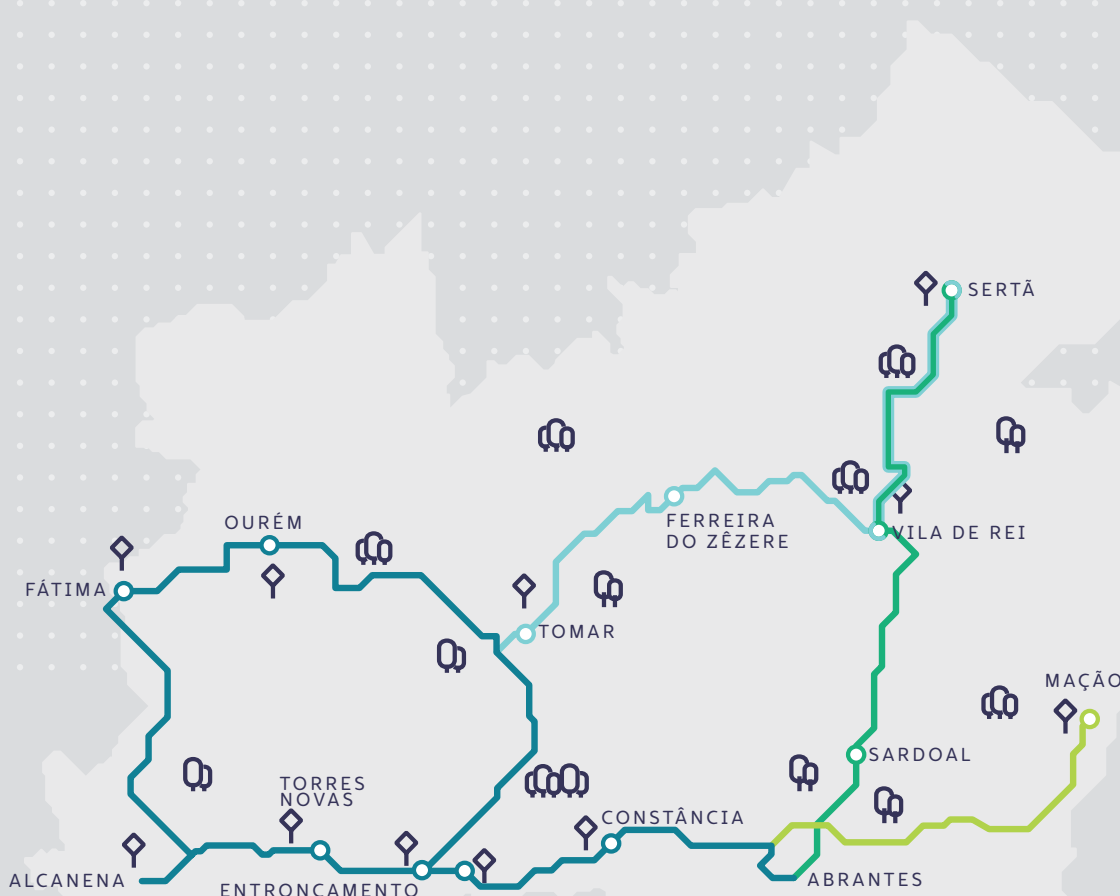

estamos todos ligados

Transporte a Pedido Para unir uma região!

PARAGENS

ABRANTES

LARGO 1.º DE MAIO
HOSPITAL
TERMINAL RODOVIÁRIO
ALFERRAREDE

ALCANENA

TERMINAL RODOVIÁRIO

CONSTÂNCIA

CÂMARA MUNICIPAL

ENTRONCAMENTO

ESTAÇÃO FERROVIÁRIA
HOSPITAL
MUSEU FERROVIÁRIO
LAR DOS FERROVIÁRIOS

FÁTIMA

SANTUÁRIO
AV. DOM JOSÉ ALVES

FERREIRA DO ZÊZERE

CENTRO
TERMINAL RODOVIÁRIO

MAÇÃO

LINK VIA TORRES NOVAS

	D	DU + F	DU + F	D	DU + F
ABRANTES	08:00	10:30	13:15	15:45	18:30
CONSTÂNCIA	08:20	10:50	13:35	16:05	18:50
V.N. BARQUINHA	08:30	11:00	13:45	16:15	19:00
ENTRONCAMENTO	08:35	11:05	13:50	16:20	19:05
TORRES NOVAS	08:50	11:20	14:05	16:35	19:20
ALCANENA	09:10	11:40	14:25	16:55	19:40
FÁTIMA	09:30	12:00	14:45	17:15	20:00
	D	DU + F	DU + F	D	DU + F
FÁTIMA	09:30	12:00	14:45	17:15	20:00
ALCANENA	09:50	12:20	15:05	17:35	20:20
TORRES NOVAS	10:10	12:40	15:25	17:55	20:40
ENTRONCAMENTO	10:25	12:55	15:40	18:10	20:55
VN BARQUINHA	10:30	13:00	15:45	18:15	21:00
CONSTÂNCIA	10:40	13:10	15:55	18:25	21:10
ABRANTES	11:00	13:30	16:15	18:45	21:30

LINK SERTÃ – VILA DE REI – – FERREIRA DO ZÊZERE – – TOMAR

	DU + F	DU + F	DU + F	DU + F	DU + F
SERTÃ	07:30	9:30	13:00	15:30	17:45
VILA DE REI	07:50	9:50	13:20	15:50	18:05
FER. DO ZÊZERE	08:10	10:10	13:40	16:10	18:25
TOMAR	08:30	10:30	14:00	16:30	18:45
TRANSBORDO PARA OUTROS CIRCUITOS	08:50	x	14:05	16:35	x
	DU + F	DU + F	DU + F	DU + F	DU + F
TOMAR	08:30	12:00	14:30	16:30	18:45
FER. DO ZÊZERE	08:50	12:20	14:50	16:50	19:05
VILA DE REI	09:10	12:40	15:10	17:10	19:25
SERTÃ	09:30	13:00	15:30	17:30	19:45
TRANSBORDO PARA OUTROS CIRCUITOS	x	10:10	x	15:25	17:55